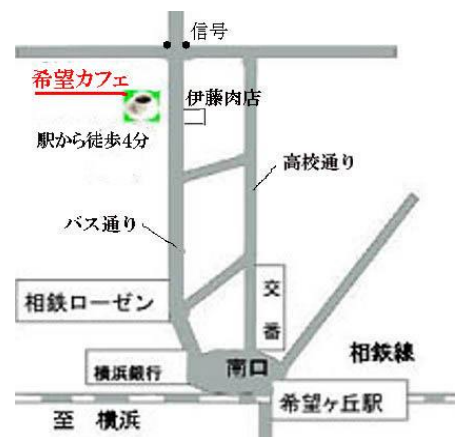

布ぞうり教室

1月29日(金)
 時間: 13.00~16.00
 参加費: 600円(材料費込)
 ・Tシャツで作るエコ草履
 ・事前予約要
 ・定員10名

日曜サロン

1月17日(日) 13.30~16.00
将棋、囲碁、麻雀
 参加費: 500円
 日曜日の午後の楽しみ。
 健康マージャンの初心者大歓迎
 ・準備の都合がありますので、
 あらかじめ参加希望の遊戯を事前に
 電話などでお知らせください。

本年もよろしく
 お願いします。

ポールウォーキング講習会

1月15日(金)
 時間: 10.30~12.30
 参加費: 500円、貸ポール代500円
 ・全身運動で夕ボ解消
 今、人気のウォーキング

希望カフェでは、1日と15日はサービスデー(飲み物半額)です。
 是非ご利用下さい。お待ちしております。

[注] 表示価格は消費税抜きの価格です。営業時間: 10.00~17.00

◎ あなたも希望カフェで講座・教室を開きませんか